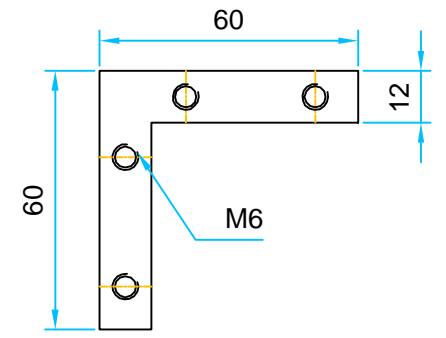

KA1104

KA1106

BAĞLANTI ELEMANLARI 1

KonTek Mühendislik Makina ve Konveyör Sistemleri Sanayi Ticaret Ltd.Şti.

TEL : 0212-876 2932 Fax : 0212-876 2935