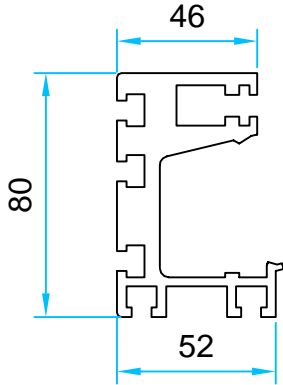

KP3726

KP5280