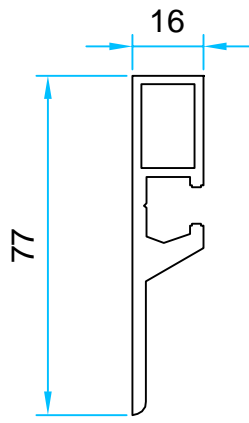

KP50100

KP6044

KP23127

KP2380

ALÜMİNYUM PROFİLLER 1

KonTek Mühendislik Makina ve Konveyör Sistemleri Sanayi Ticaret Ltd.Şti.

TEL : 0212-876 2932 Fax : 0212-876 2935

KP1677