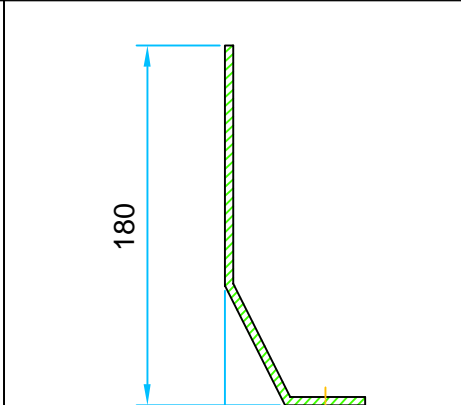

KA1305

BAĞLANTI ELEMANLARI 2