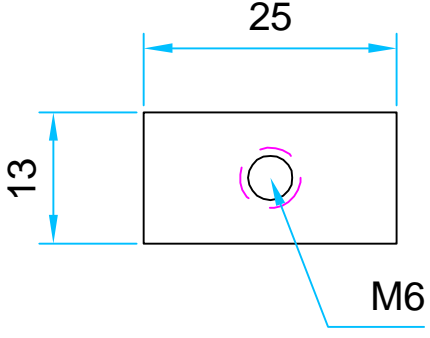

KA1104

KA1105

BAĞLANTI ELEMANLARI 1

KonTek Mühendislik Makina ve Konveyör Sistemleri Sanayi Ticaret Ltd.Şti.

TEL : 0212-876 2932 Fax : 0212-876 2935