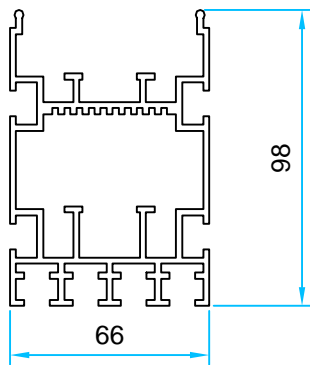

KP6698

KP100118

KP78102

ALÜMİNYUM PROFİLLER 2

KonTek Mühendislik Makina ve Konveyör Sistemleri Sanayi Ticaret Ltd.Şti.

TEL : 0212-876 2932 Fax : 0212-876 2935

KA1101

KA1102