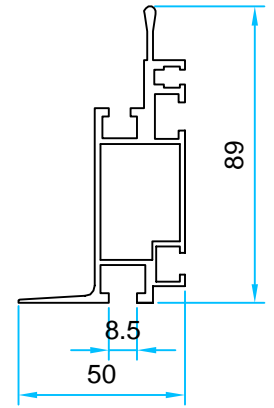

KP

KP5089

ALÜMİNYUM PROFİLLER 2

KonTek Mühendislik Makina ve Konveyör Sistemleri Sanayi Ticaret Ltd.Şti.

TEL : 0212-876 2932 Fax : 0212-876 2935