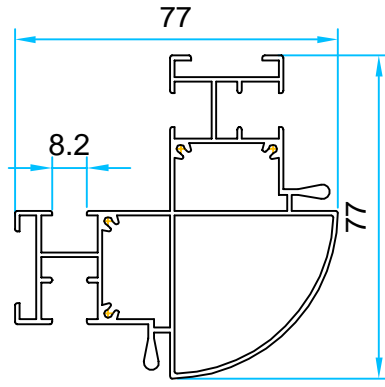

KP50100

KP6044

KP23127

KP2380

ALÜMİNYUM PROFİLLER 1

KonTek Mühendislik Makina ve Konveyör Sistemleri Sanayi Ticaret Ltd.Şti.

TEL : 0212-876 2932 Fax : 0212-876 2935

KP1677