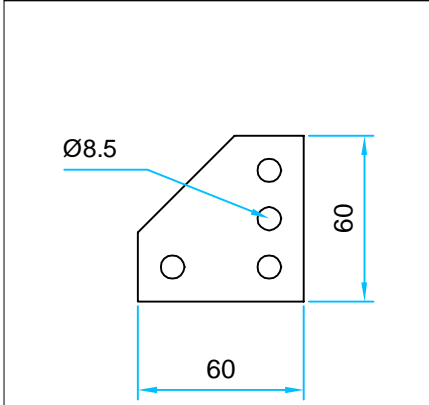

KA1202

KA1203

BAĞLANTI ELEMANLARI 1

KonTek Mühendislik Makina ve Konveyör Sistemleri Sanayi Ticaret Ltd.Şti.

TEL : 0212-876 2932 Fax : 0212-876 2935

KA1301

KA1302

KA1303