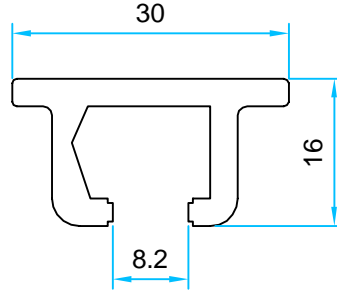

KP3016

ALÜMİNYUM PROFİLLER 2

KonTek Mühendislik Makina ve Konveyör Sistemleri Sanayi Ticaret Ltd.Şti.

TEL : 0212-876 2932 Fax : 0212-876 2935