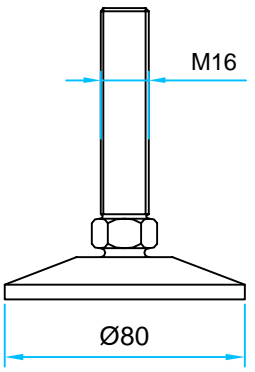

KA1107

KA1201