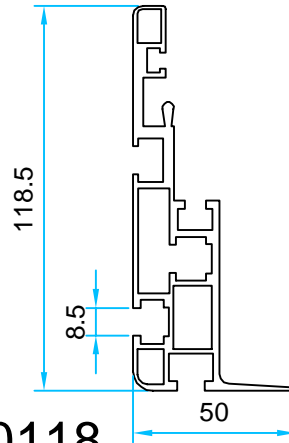

KP50118

ALÜMİNYUM PROFİLLER 2

KonTek Mühendislik Makina ve Konveyör Sistemleri Sanayi Ticaret Ltd.Şti.

TEL : 0212-876 2932 Fax : 0212-876 2935