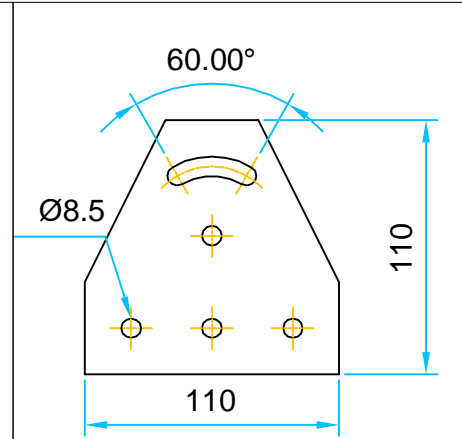

KA1202

KA1203

BAĞLANTI ELEMANLARI 1

KonTek Mühendislik Makina ve Konveyör Sistemleri Sanayi Ticaret Ltd.Şti.

TEL : 0212-876 2932 Fax : 0212-876 2935

KA1301

KA1302

KA1303