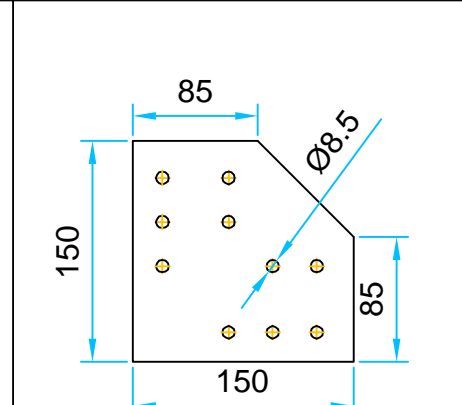

KA1306

BAĞLANTI ELEMANLARI 2