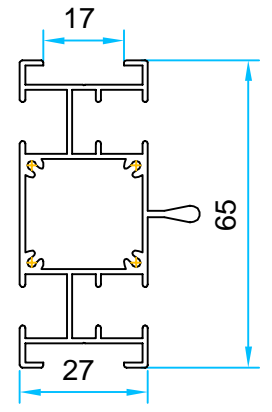

KP6527

ALÜMİNYUM PROFİLLER 2

KonTek Mühendislik Makina ve Konveyör Sistemleri Sanayi Ticaret Ltd.Şti.

TEL : 0212-876 2932 Fax : 0212-876 2935