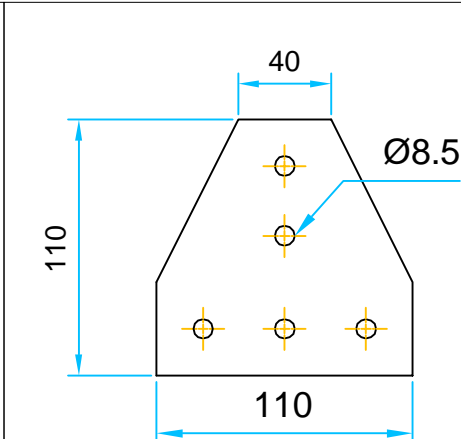

KA1202

KA1203

BAĞLANTI ELEMANLARI 1

KonTek Mühendislik Makina ve Konveyör Sistemleri Sanayi Ticaret Ltd.Şti.

TEL : 0212-876 2932 Fax : 0212-876 2935

KA1301

KA1302

KA1303