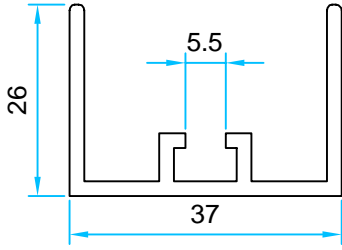

ALÜMİNYUM PROFİLLER 2

KonTek Mühendislik Makina ve Konveyör Sistemleri Sanayi Ticaret Ltd.Şti.

TEL : 0212-876 2932 Fax : 0212-876 2935