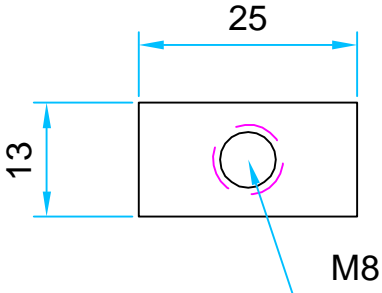

KA1104

BAĞLANTI ELEMANLARI 1

KonTek Mühendislik Makina ve Konveyör Sistemleri Sanayi Ticaret Ltd.Şti.

TEL : 0212-876 2932 Fax : 0212-876 2935