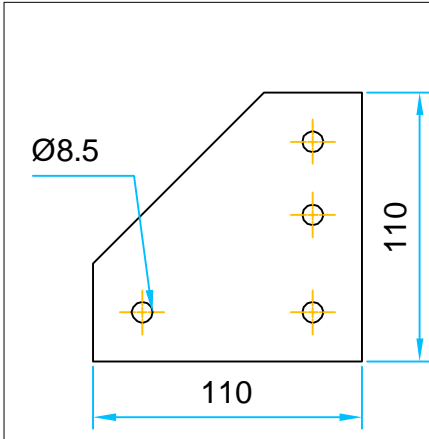

KA1202

KA1203

BAĞLANTI ELEMANLARI 1

KonTek Mühendislik Makina ve Konveyör Sistemleri Sanayi Ticaret Ltd.Şti.

TEL : 0212-876 2932 Fax : 0212-876 2935

KA1301

KA1302

KA1303