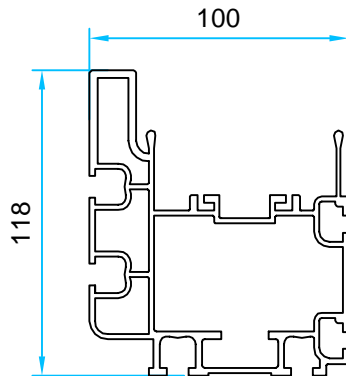

KP6698

KP100118

KP78102

ALÜMİNYUM PROFİLLER 2

KonTek Mühendislik Makina ve Konveyör Sistemleri Sanayi Ticaret Ltd.Şti.

TEL : 0212-876 2932 Fax : 0212-876 2935

KA1101

KA1102