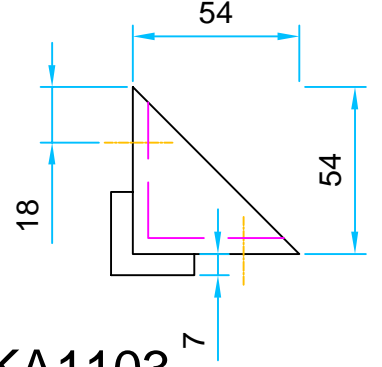

KP6698

KP100118

KP78102

ALÜMİNYUM PROFİLLER 2

KonTek Mühendislik Makina ve Konveyör Sistemleri Sanayi Ticaret Ltd.Şti.

TEL : 0212-876 2932 Fax : 0212-876 2935

KA1101

KA1102