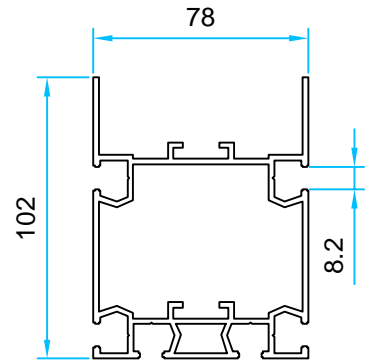

KP6698

KP100118

KP78102

ALÜMİNYUM PROFİLLER 2

KonTek Mühendislik Makina ve Konveyör Sistemleri Sanayi Ticaret Ltd.Şti.

TEL : 0212-876 2932 Fax : 0212-876 2935

KA1101

KA1102